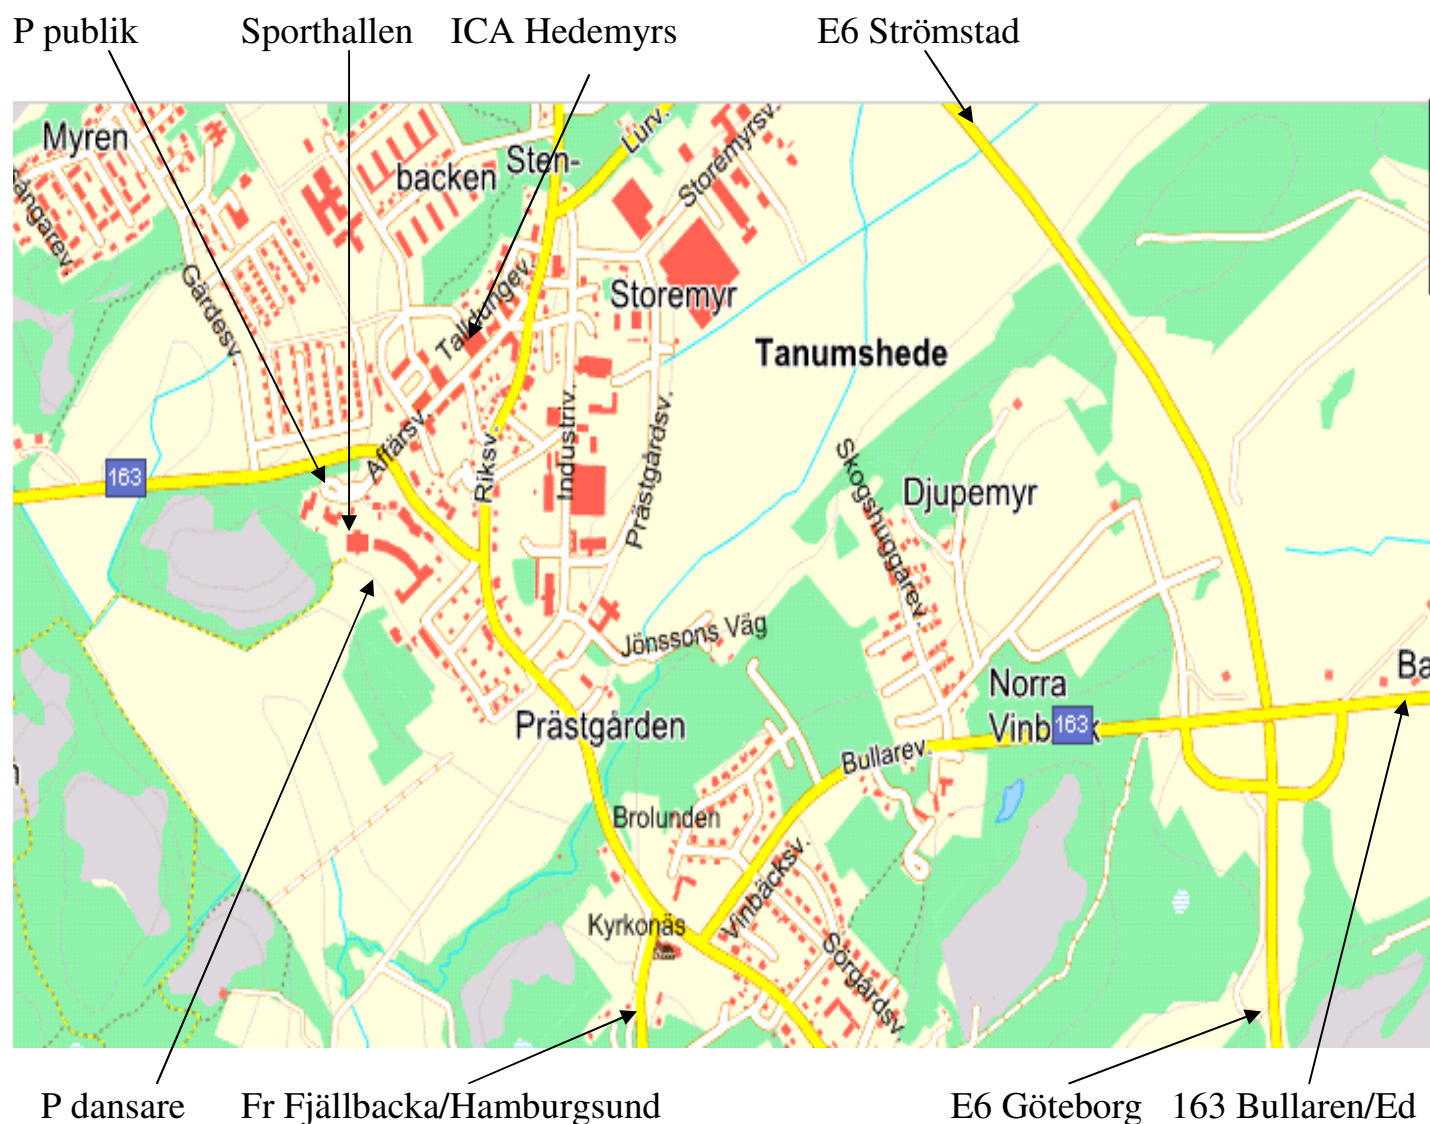

Välkomna till Bryggdansen

Tanumshede Sporthall 13 Mars 2010

Vägbeskrivning:

Från Göteborg/Uddevalla:

Följ E6 norrut mot OSLO. Tag av avfart mot Tanumshede/ Bullarebygden.

Sväng sedan Vänster in på väg 163. Följ vägen till T-Kors. Sväng Höger mot Centrum. Efter ca 200 m Sväng Vänster mot Centrum. Följ därefter skyltar mot parkering för dansare/funktionärer och parkering för publik.

Från Åmål/Ed:

Följ Väg 164/163 mot Bullaren. Sedan 163 mot Tanumshede. Vid T-kors sväng Höger mot Centrum. Efter ca 200 m Sväng Vänster mot Centrum. Följ därefter skyltar mot parkering för dansare/funktionärer och parkering för publik.

- **GPS Kordinatorer: Lat: N 58° 43' 20.36'' Long: E 11° 19' 13.55''**