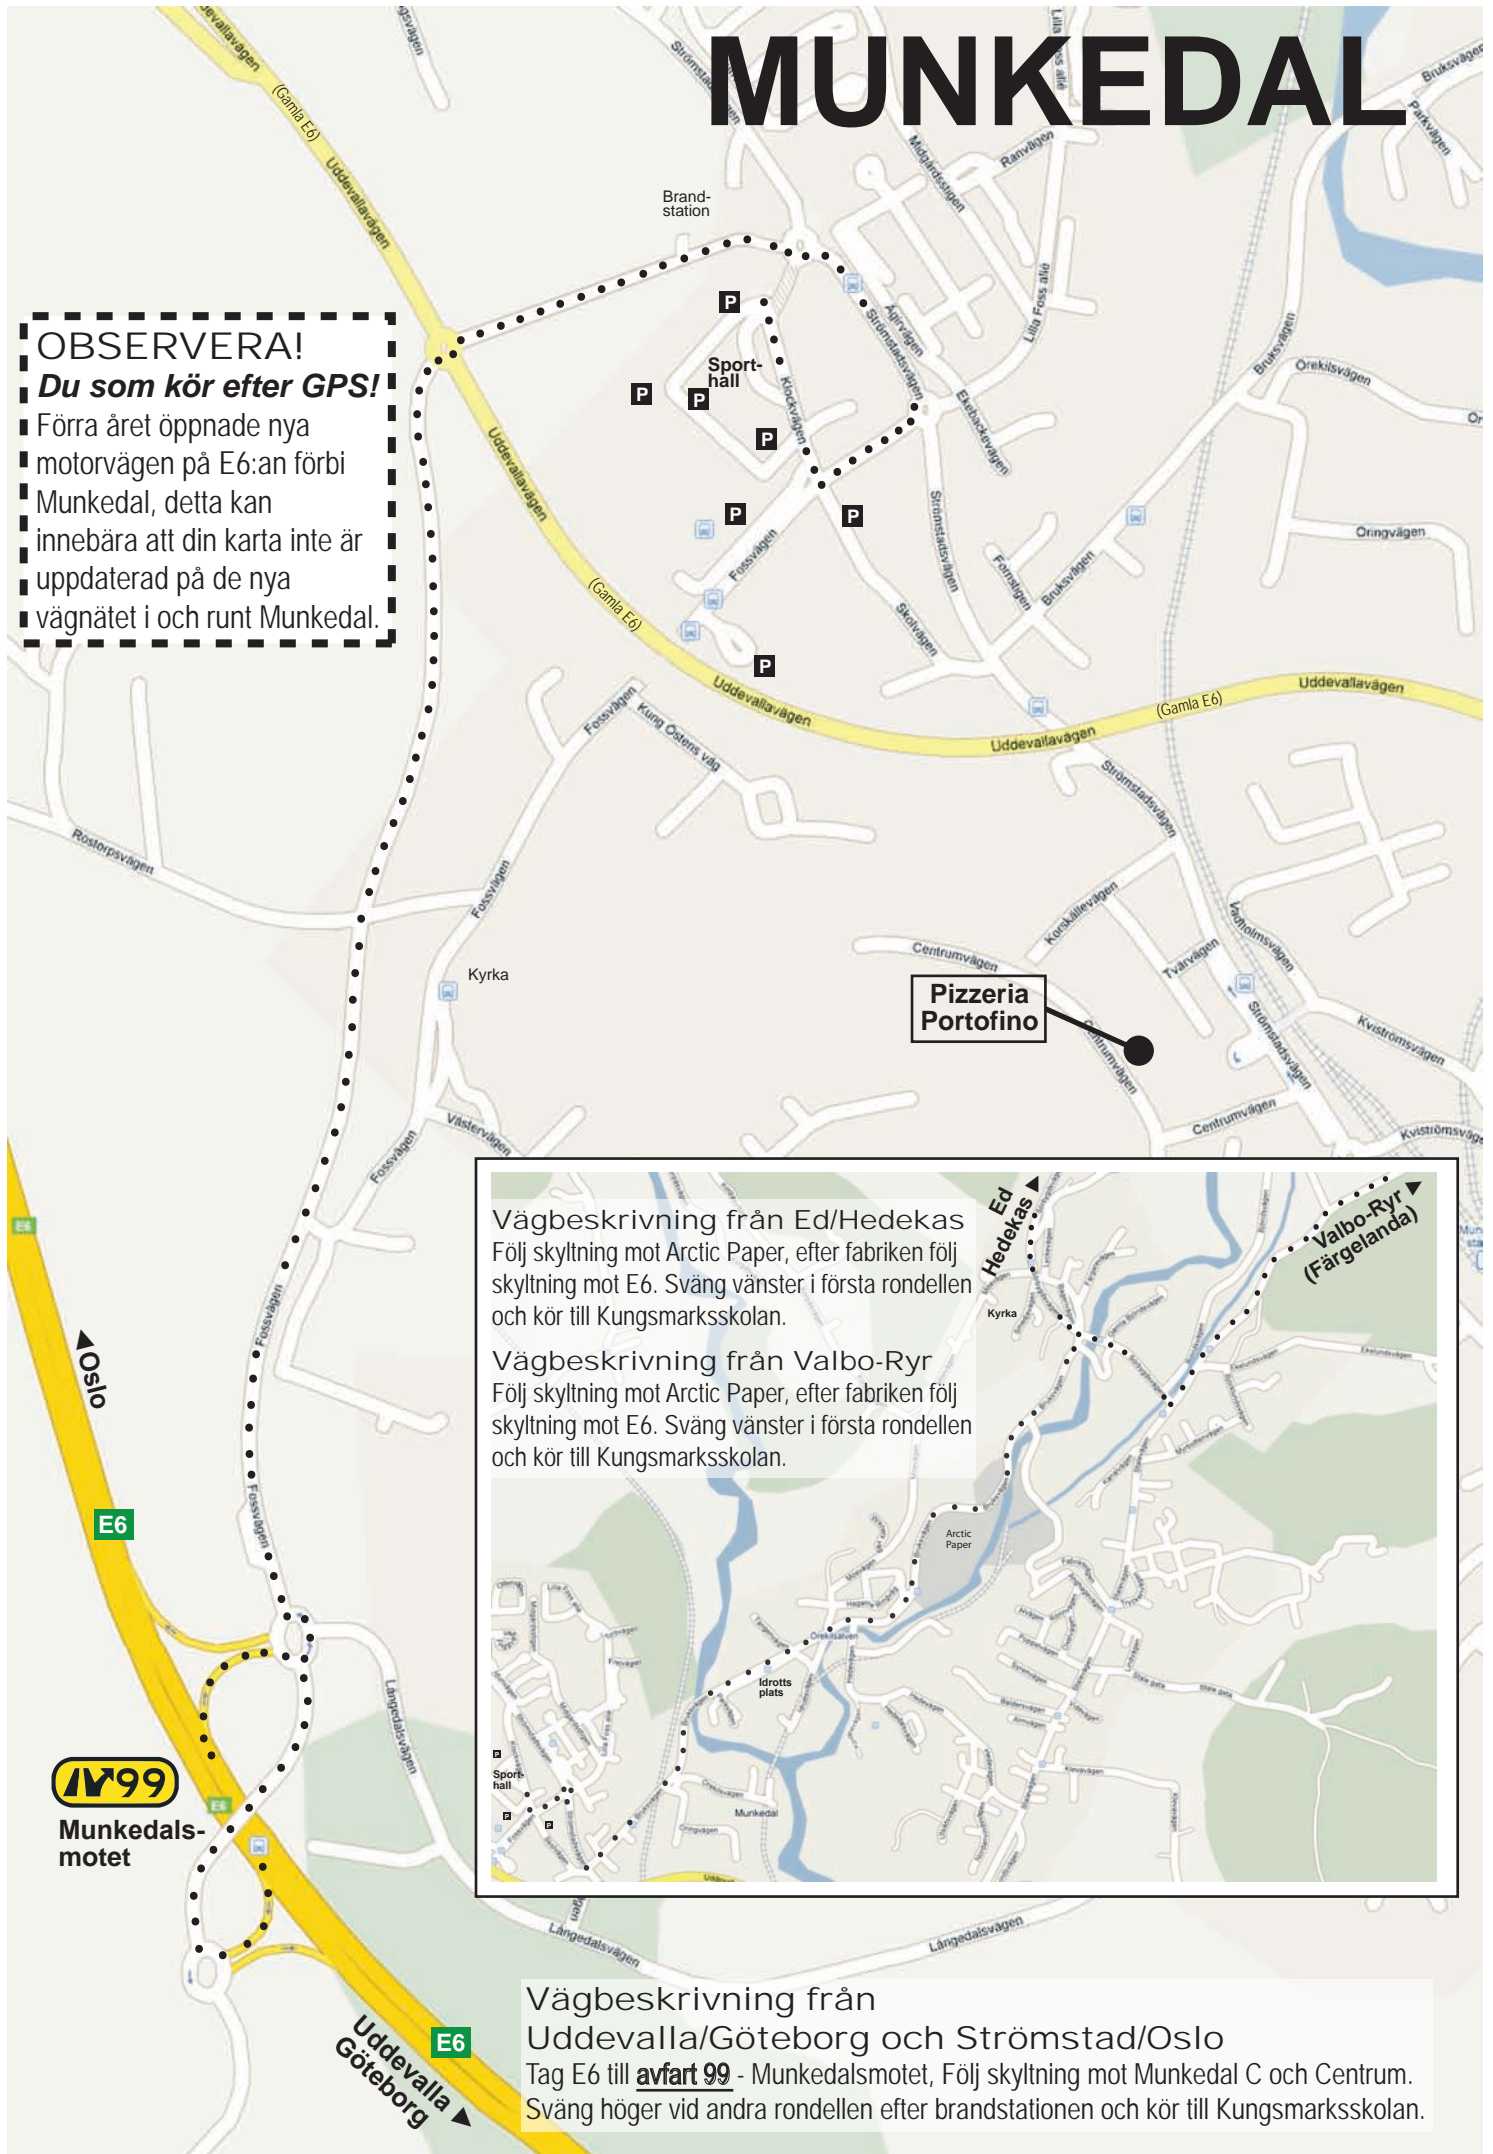

### *Du som kör efter GPS!*

Förra året öppnade nya motorvägen på E6:an förbi Munkedal, detta kan innebära att din karta inte är uppdaterad på de nya vägnätet i och runt Munkedal.

Vägbeskrivning från Ed/Hedekas  
Följ skyltning mot Arctic Paper, efter fabriken följ skyltning mot E6. Sväng vänster i första rondellen och kör till Kungsmarksskolan.

Vägbeskrivning från Valbo-Ryr  
Följ skyltning mot Arctic Paper, efter fabriken följ skyltning mot E6. Sväng vänster i första rondellen och kör till Kungsmarksskolan.

Vägbeskrivning från  
Uddevalla/Göteborg och Strömstad/Oslo  
Tag E6 till **avfart 99** - Munkedalsmotet, Följ skyltning mot Munkedal C och Centrum. Sväng höger vid andra rondellen efter brandstationen och kör till Kungsmarksskolan.